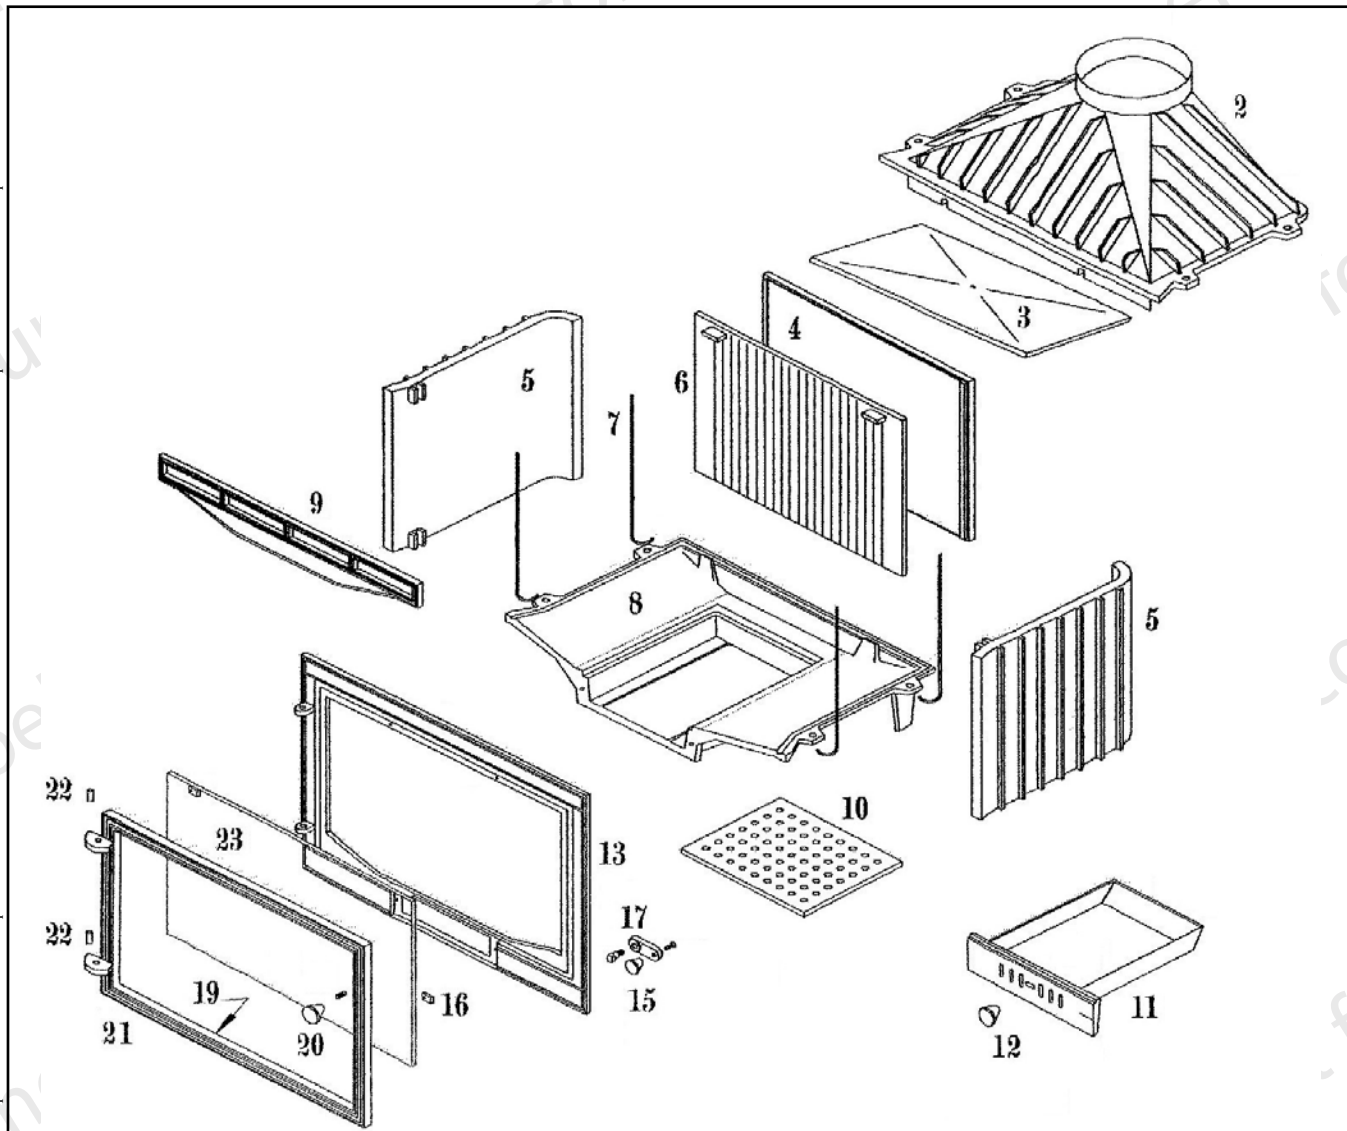

**FOYER BOIS EN FONTE  
 PORTE GRISE C07893.PT09**

Propriété de DEVILLE - Reproduction interdite - Tous droits réservés - Document non contractuel susceptible d'être modifié sans préavis

REP.	DESIGNATION	REF. PIECE	1ère URG	REP.	DESIGNATION	REF. PIECE	1ère URG
2	Avaloir	D0023851		12	Bouton de cendrier - bakélite	D0023872	
3	Déфлекeur	D0023852	X	13	Façade	D0023858	
4	Fond arrière	D0023853		15	Bouton de loquet - bakélite	D0023863	
5	Côté réversible (2)	D0023855		16	Attache de vitre (3)	D0023874	
6	Taque décor	D0023854	X	17	Ens. loquet de fermeture	D0023861	
7	Tirant - 6x425 (4)	D0024798		19	Joint de porte - Ø7 (2,06 m)	D0023875	X
8	SoCLE	D0023856		20	Ens. bouton de porte - bakélite	D0023865	
9	Pare-bûches	D0023857		21	Porte	D0023860	
10	Grille foyère	D0023866	X	22	Goupille cannelée - 6-24 (2)	D0023859	
11	Ens. cendrier	D0023871		23	Vitre - 590x380x4	D0023873	X